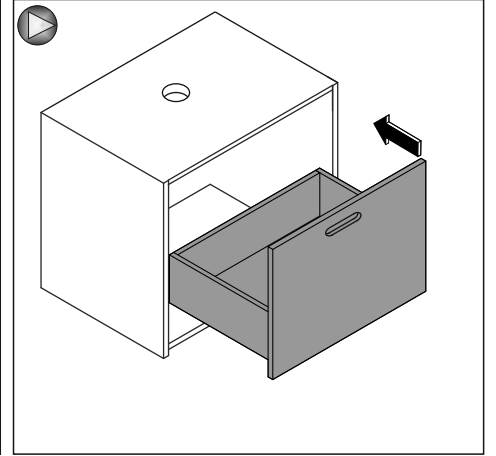

Çift Çekmeceli Lavabo Dolabı Montaj Şeması Washbasin Cabinet with Double Drawer Assembly Scheme

Kullanılan Modeller: Maestro, Stella, Kao, Camino, Aldea

Adres / Address: SERAMİKSAN TURGUTLU SERAMİK SAN. ve TİC. A.Ş.
Organize Sanayi Bölgesi 45401 Turgutlu
Manisa / Türkiye