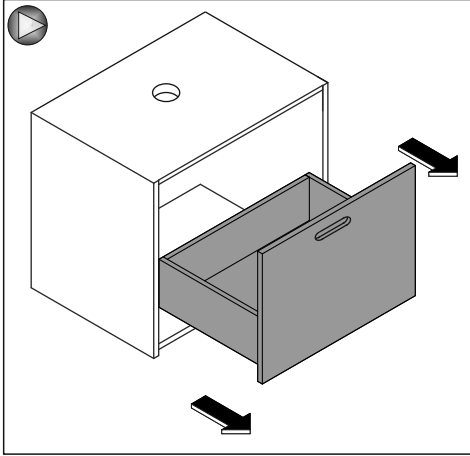

Çift Çekmeceli Lavabo Dolabı Montaj Şeması Washbasin Cabinet with Double Drawer Assembly Scheme

Kullanılan Modeller: Maestro, Stella, Kao, Camino, Aldea

Adres / Address: SERAMİKSAN TURGUTLU SERAMİK SAN. ve TİC. A.Ş.
Organize Sanayi Bölgesi 45401 Turgutlu
Manisa / Türkiye

Telefon / Phone: +90 236 313 96 13 (Pbx) / +90 236 313 15 45
Faks / Fax: +90 236 313 77 64 (Pbx)

Çift Çekmeceli Lavabo Dolabı Montaj Şeması Washbasin Cabinet with Double Drawer Assembly Scheme