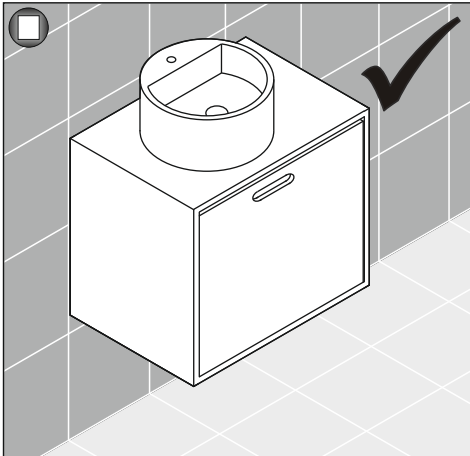

Çift Çekmeceli Lavabo Dolabı Montaj Şeması Washbasin Cabinet with Double Drawer Assembly Scheme

Kullanılan Modeller: Maestro, Stella, Kao, Camino, Aldea

Adres / Address: SERAMİKSAN TURGUTLU SERAMİK SAN. ve TİC. A.Ş.
Organize Sanayi Bölgesi 45401 Turgutlu
Manisa / Türkiye