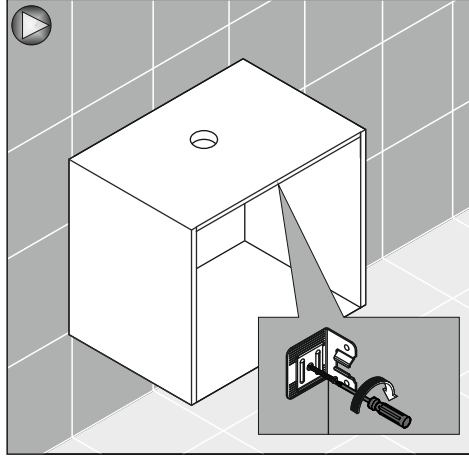

Çift Çekmeceli Lavabo Dolabı Montaj Şeması Washbasin Cabinet with Double Drawer Assembly Scheme

Kullanılan Modeller: Maestro, Stella, Kao, Camino, Aldea

Adres / Address: SERAMİKSAN TURGUTLU SERAMİK SAN. ve TİC. A.Ş.
Organize Sanayi Bölgesi 45401 Turgutlu
Manisa / Türkiye