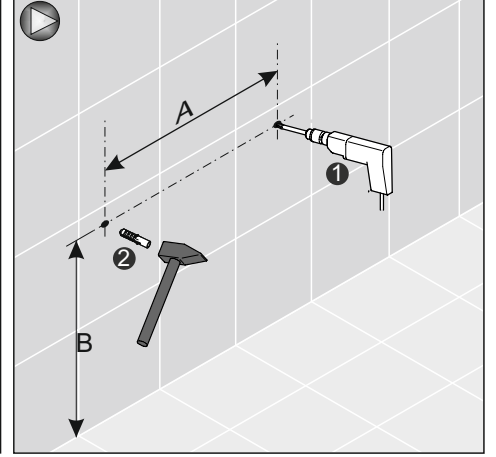

Çift Çekmeceli Lavabo Dolabı Montaj Şeması Washbasin Cabinet with Double Drawer Assembly Scheme

Kullanılan Modeller: Maestro, Stella, Kao, Camino, Aldea

Adres / Address: SERAMİKSAN TURGUTLU SERAMİK SAN. ve TİC. A.Ş.
Organize Sanayi Bölgesi 45401 Turgutlu
Manisa / Türkiye