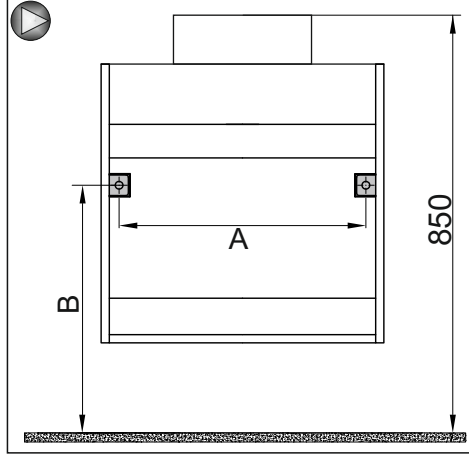

Çift Çekmeceli Lavabo Dolabı Montaj Şeması Washbasin Cabinet with Double Drawer Assembly Scheme

Kullanılan Modeller: Maestro, Stella, Kao, Camino, Aldea

Adres / Address: SERAMİKSAN TURGUTLU SERAMİK SAN. ve TİC. A.Ş.
Organize Sanayi Bölgesi 45401 Turgutlu
Manisa / Türkiye

Telefon / Phone: +90 236 313 96 13 (Pbx) / +90 236 313 15 45
Faks / Fax: +90 236 313 77 64 (Pbx)

Çift Çekmeceli Lavabo Dolabı Montaj Şeması Washbasin Cabinet with Double Drawer Assembly Scheme