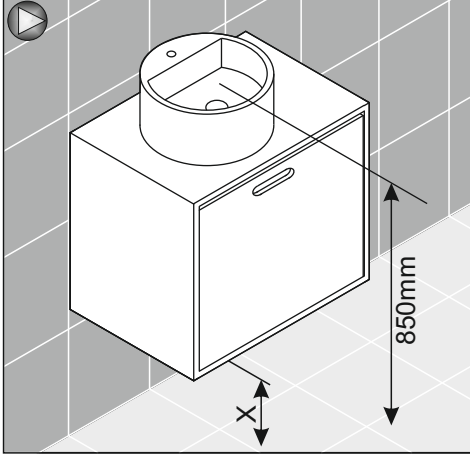

Çift Çekmeceli Lavabo Dolabı Montaj Şeması Washbasin Cabinet with Double Drawer Assembly Scheme

Kullanılan Modeller: Maestro, Stella, Kao, Camino, Aldea

Adres / Address: SERAMİKSAN TURGUTLU SERAMİK SAN. ve TİC. A.Ş.
Organize Sanayi Bölgesi 45401 Turgutlu
Manisa / Türkiye