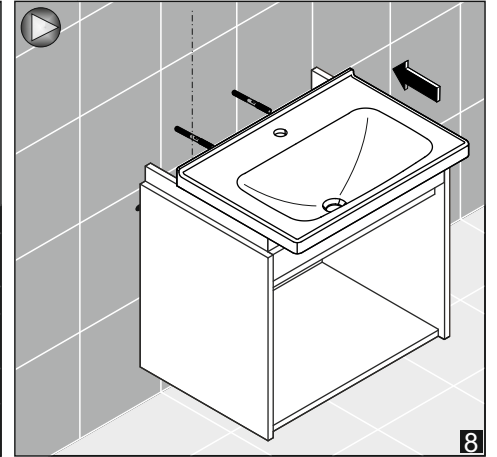

Çift Çekmeceli Lavabo Dolabı Montaj Şeması Washbasin Cabinet with Double Drawer Assembly Scheme

Kullanılan Modeller: Fresca

Adres / Address: SERAMİKSAN TURGUTLU SERAMİK SAN. ve TİC. A.Ş.
Organize Sanayi Bölgesi 45401 Turgutlu
Manisa / Türkiye