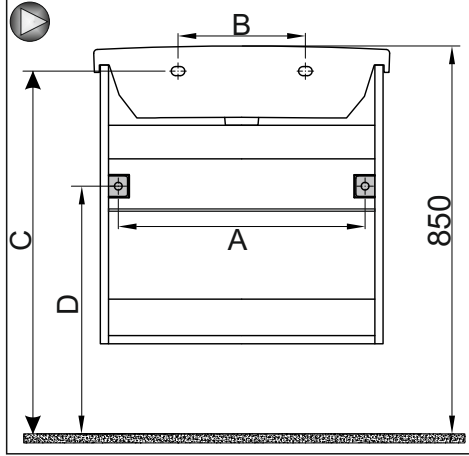

Çift Çekmeceli Lavabo Dolabı Montaj Şeması Washbasin Cabinet with Double Drawer Assembly Scheme

Kullanılan Modeller: Fresca

Adres / Address: SERAMİKSAN TURGUTLU SERAMİK SAN. ve TİC. A.Ş.
Organize Sanayi Bölgesi 45401 Turgutlu
Manisa / Türkiye

Telefon / Phone: +90 236 313 96 13 (Pbx) / +90 236 313 15 45
Faks / Fax: +90 236 313 77 64 (Pbx)

Çift Çekmeceli Lavabo Dolabı Montaj Şeması Washbasin Cabinet with Double Drawer Assembly Scheme