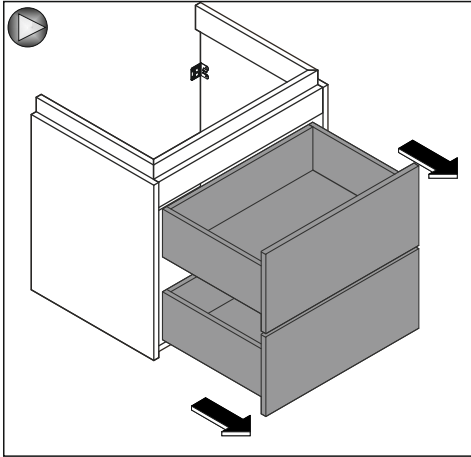

Çift Çekmeceli Lavabo Dolabı Montaj Şeması Washbasin Cabinet with Double Drawer Assembly Scheme

Kullanılan Modeller: Fresca

Adres / Address: SERAMİKSAN TURGUTLU SERAMİK SAN. ve TİC. A.Ş.
Organize Sanayi Bölgesi 45401 Turgutlu
Manisa / Türkiye

Telefon / Phone: +90 236 313 96 13 (Pbx) / +90 236 313 15 45
Faks / Fax: +90 236 313 77 64 (Pbx)

Çift Çekmeceli Lavabo Dolabı Montaj Şeması Washbasin Cabinet with Double Drawer Assembly Scheme