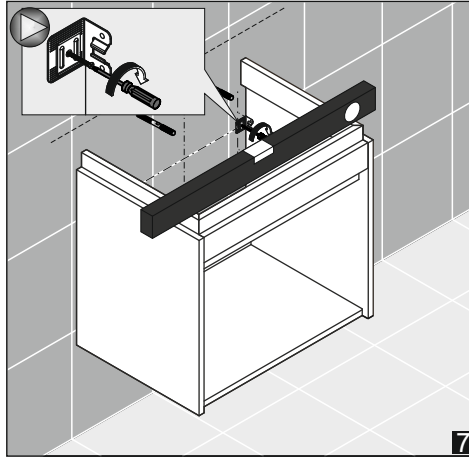

Çift Çekmeceli Lavabo Dolabı Montaj Şeması Washbasin Cabinet with Double Drawer Assembly Scheme

Kullanılan Modeller: Fresca

Adres / Address: SERAMİKSAN TURGUTLU SERAMİK SAN. ve TİC. A.Ş.
Organize Sanayi Bölgesi 45401 Turgutlu
Manisa / Türkiye