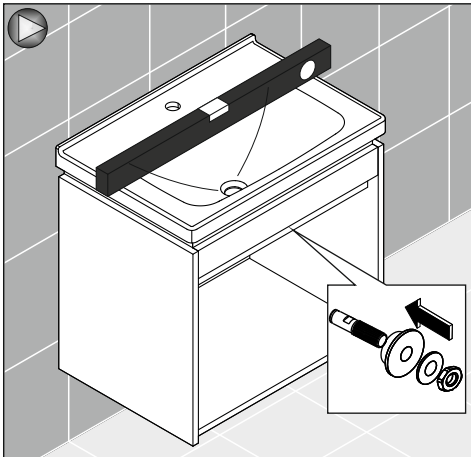

Çift Çekmeceli Lavabo Dolabı Montaj Şeması Washbasin Cabinet with Double Drawer Assembly Scheme

Kullanılan Modeller: Fresca

Adres / Address: SERAMİKSAN TURGUTLU SERAMİK SAN. ve TİC. A.Ş.
Organize Sanayi Bölgesi 45401 Turgutlu
Manisa / Türkiye