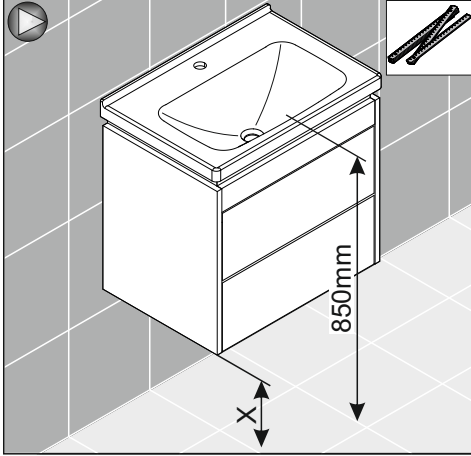

Çift Çekmeceli Lavabo Dolabı Montaj Şeması Washbasin Cabinet with Double Drawer Assembly Scheme

Kullanılan Modeller: Fresca

Adres / Address: SERAMİKSAN TURGUTLU SERAMİK SAN. ve TİC. A.Ş.
Organize Sanayi Bölgesi 45401 Turgutlu
Manisa / Türkiye