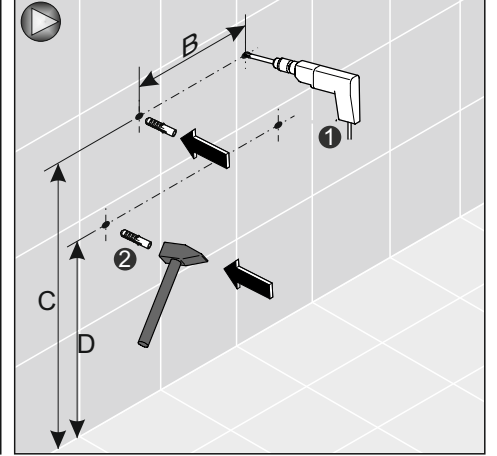

Çift Çekmeceli Lavabo Dolabı Montaj Şeması Washbasin Cabinet with Double Drawer Assembly Scheme

Kullanılan Modeller: Fresca

Adres / Address: SERAMİKSAN TURGUTLU SERAMİK SAN. ve TİC. A.Ş.
Organize Sanayi Bölgesi 45401 Turgutlu
Manisa / Türkiye