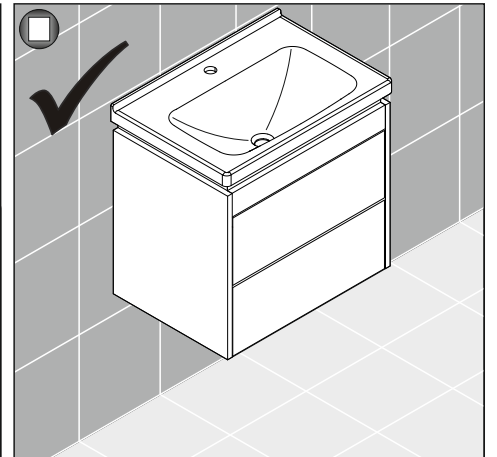

Çift Çekmeceli Lavabo Dolabı Montaj Şeması Washbasin Cabinet with Double Drawer Assembly Scheme

Kullanılan Modeller: Fresca

Adres / Address: SERAMİKSAN TURGUTLU SERAMİK SAN. ve TİC. A.Ş.
Organize Sanayi Bölgesi 45401 Turgutlu
Manisa / Türkiye